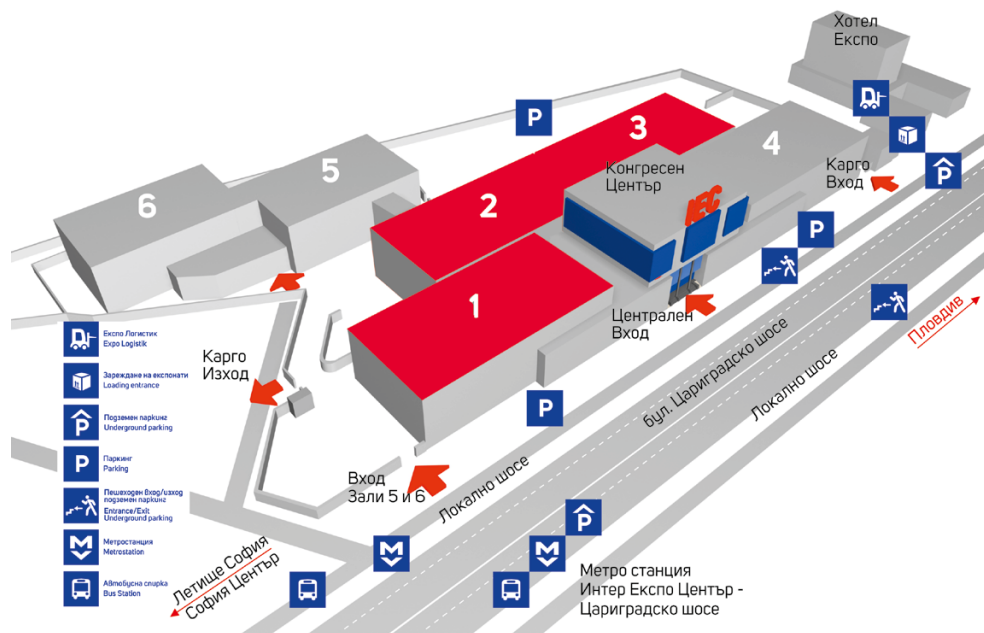

Как да стигнем до Интер Експо Център?

ОТ ЛЕТИЩЕ СОФИЯ

Интер Експо Център е разположен само на 3 км от летището и има пряка връзка по линия 1 на метрото с терминал 2 на летище София.

За повече информация: www.sofia-airport.bg

С АВТОМОБИЛ – възможности за паркиране: буферният паркинг при метростанция “Интер Експо Център – Цариградско шосе” е с капацитет 1 300 места и може да се използва срещу заплащане. Входовете са от двете страни на бул. Цариградско шосе, по посока на движението, в съответните локални платна пред Интер Експо Център.

С МЕТРО

Линия 1 - станция
“Интер Експо Център - Цариградско шосе”
За повече информация: www.metropolitan.bg

С ТАКСИ

Yellow taxi тел.: (02) 91119; мобилен 1219
OK Супертранс - тел.: (02) 973 21 21; мобилен 18294
Радио СВ такси - тел.: (02) 9 12 63; мобилен 0881263

Полезна информация

Дати на провеждане:
15-17.05.2019 г.

Място на провеждане:
Интер Експо Център -
София

Организатор:

Интер Експо Център

ИНТЕР ЕКСПО ЦЕНТЪР ЕООД
бул. Цариградско шосе 147
1784 София, България
tel.: + 359 (2) 9655 277, 279
www.bulmedica.bg;
www.iec.bg